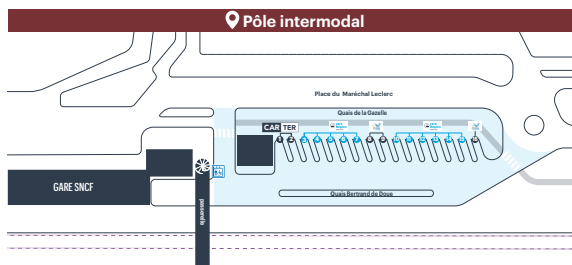

H04 LE PUY-EN-VELAY SAUGUES

LE PUY-EN-VELAY	- Pôle Intermodal TER - Michelet - Lafayette
ESPALY SAINT-MARCEL	- Val de Mialaure - Le Chaumet
SAINT-CHRISTOPHE-SUR-DOLAIZON BAINS	- La Roche - Cordes - Cordes • Route de Jalès - CFA - Gendarmerie - Centre - Montbonnet
SAINT-PRIVAT D'ALLIER	- Le Chier (D 589) - D 589 • D25 - Centre
MONISTROL D'ALLIER	- Centre - Le Huitième
SAUGUES	- La Vacherie - Avenue Lucien Gire

Où prendre le car au PUY-EN-VELAY

Lignes régionales

Transport interurbain de la Haute-Loire

- **H01** Le Puy-en-Velay - Langogne
- **H02** Le Puy-en-Velay - Le Bouchet Saint-Nicolas
- **H04** Le Puy-en-Velay - Saugues
- **H27** Le Puy-en-Velay - La Chaise-Dieu - Ambert
- **H30** Le Puy-en-Velay - Yssingeaux - Saint-Etienne
- **H31** Le Puy-en-Velay - Rosières - Yssingeaux (Saint-Etienne)
- **H43** Le Puy-en-Velay - Saint-Julien Chapteuil
- **H44** Le Puy-en-Velay - Lantriac - Laussonne
- **H46** Le Puy-en-Velay - Le Monastier

Cars TER

- Vers Clermont-Ferrand
- Vers Mende
- Vers Saint-Etienne Châteaureux

Correspondances :

avec les lignes cars Région

avec le réseau Mobilité en Velay

TER avec les lignes SNCF TER

avec le réseau lio car

Pour trouver toutes les correspondances : oura.com

H04 LE PUY-EN-VELAY → MONISTROL D'ALLIER → SAUGUES

Communes	Points d'arrêt	Période scolaire						Vacances scolaires	Vacances été
		Me	LMJ	V	Me	LMJ	V	Me	Me
	Renvoi à consulter		①		②	①		②	②
LE PUY-EN-VELAY	Pôle Intermodal	12.20	17.20	17.20	17.40	18.30	18.30	17.40	17.40
	Michelet	12.25	17.25	17.25	17.45	18.35	18.35	17.45	17.45
	Lafayette	12.28	17.28	17.28	17.47	18.38	18.38	17.47	17.47
ESPALY SAINT-MARCEL	Val de Mialaure	12.32	17.32	17.32	17.49	18.42	18.42	17.49	17.49
	Le Chaumet	12.34	17.34	17.34	17.52	18.44	18.44	17.52	17.52
SAINT-CHRISTOPHE-SUR-DOLAIZON	La Roche	12.42	17.42	17.42	17.57	18.47	18.47	17.57	17.57
BAINS	Cordes	12.46	17.46	17.46	18.01	18.51	18.51	18.01	18.01
	Cordes • Route de Jalès	12.47	17.47	17.47	18.02	18.52	18.52	18.02	18.02
	CFA	12.48	17.48	17.48	18.03	18.53	18.53	18.03	18.03
	Gendarmerie	12.49	17.49	17.49	18.04	18.54	18.54	18.04	18.04
	Centre	12.50	17.50	17.50	18.05	18.55	18.55	18.05	18.05
	Montbonnet	12.55	17.55	17.55	18.10	19.00	19.00	18.10	18.10
SAINT-PRIVAT D'ALLIER	Le Chier (D 589)	13.00	18.00	18.00	18.15	19.05	19.05	18.15	18.15
	D 589 • D25	13.03	18.03	18.03	18.18	19.08	19.08	18.18	18.18
	Centre	13.05	18.05	18.05	18.20	19.10	19.10	18.20	18.20
MONISTROL D'ALLIER	Centre	13.12	18.12	18.12	18.27	19.17	19.17	18.27	18.27
	Le Huitième	13.21		18.21	18.36		19.26	18.36	18.36
SAUGUES	La Vacherie	13.24		18.24	18.39		19.29	18.39	18.39
	Avenue Lucien Gire	13.30		18.30	18.45		19.35	18.45	18.45

① En cas de sortie scolaire, l'arrivée du service est fixée à Saugues.

② Correspondance avec le train en provenance de Saint-Etienne arrivant au Puy à 17h20

Ne circule pas le 1er mai

Ces horaires sont donnés à titre indicatif, les autocars étant soumis aux aléas de la route

Vacances d'été

Du samedi 4 juillet au lundi 31 août 2026 inclus

Ces horaires sont donnés à titre indicatif, les autocars étant soumis aux aléas de la route

Abréviations :

L : lundi	V : vendredi
M : mardi	S : samedi
Me : mercredi	D : dimanche
J : jeudi	F : férié

Vacances scolaires

Rentrée : 1er septembre 2025
Toussaint : du samedi 18 octobre au dimanche 2 novembre 2025
Noël : du samedi 20 décembre 2025 au dimanche 4 janvier 2026
Hiver : du samedi 7 février au dimanche 22 février 2026
Printemps : du samedi 4 avril au dimanche 19 avril 2026
Ascension : du jeudi 14 mai au dimanche 17 mai 2026